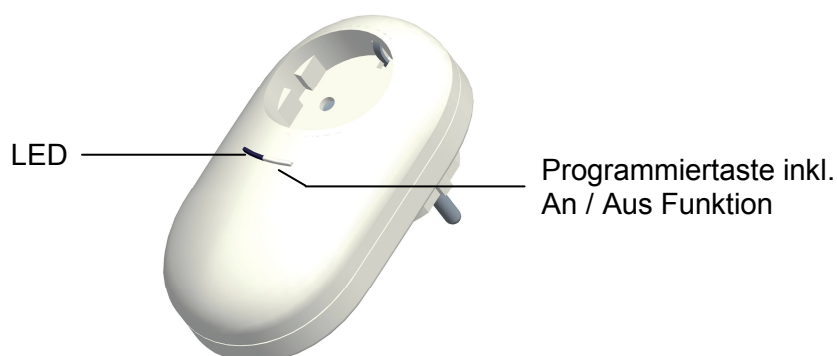

**Steckdosenempfänger 230V
Art.Nr. 6000072**

Vielen Dank, dass Sie sich für unser Produkt entschieden haben. Mit einer Steuerung von rolladen7 erhalten Sie ein Produkt höchster Qualität und Sicherheit. Unsere Produkte werden regelmäßigen Qualitätstests unterzogen, um unserem hohen Anspruch stets gerecht zu werden.

Bitte lesen Sie diese Gebrauchsanleitung sorgfältig durch und beachten Sie alle Hinweise. Wir weisen Sie darauf hin, dass elektrische Anschlüsse nur von einer Elektrofachkraft durchgeführt werden dürfen.

Für alle Fragen rund um unsere umfangreiche Produktpalette sowie technische Unterstützung stehen wir Ihnen per Telefon, E-Mail und Fax stets zur Verfügung.

Technische Hinweise

Betriebsspannung: 230V / 50Hz
Funkfrequenz: 433,42 MHz

Der Steckdosenempfänger kann bis zu 20 Sender von rolladen7 speichern.