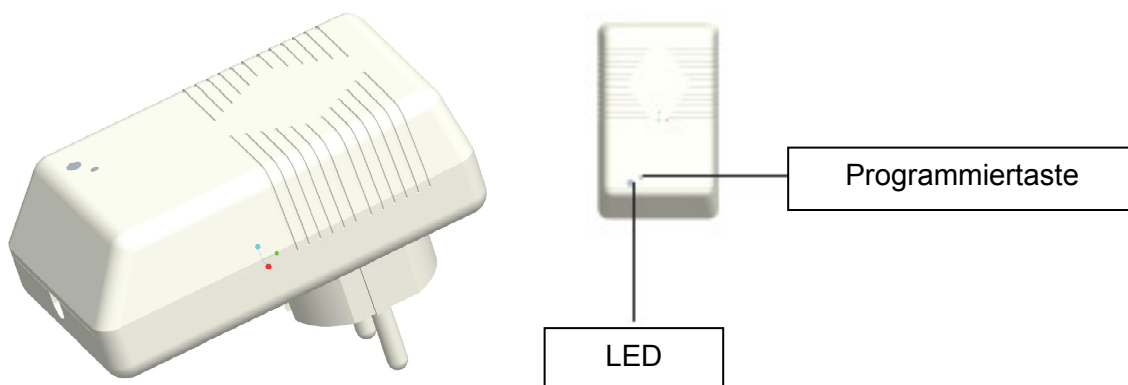

Repeater zur Reichweitenerhöhung Art.Nr. 600070

Vielen Dank, dass Sie sich für unser Produkt entschieden haben. Mit einer Steuerung von rolladen7 erhalten Sie ein Produkt höchster Qualität und Sicherheit. Unsere Produkte werden regelmäßigen Qualitätstests unterzogen, um unserem hohen Anspruch stets gerecht zu werden.

Bitte lesen Sie diese Gebrauchsanleitung sorgfältig durch und beachten Sie alle Hinweise. Wir weisen Sie darauf hin, dass elektrische Anschlüsse nur von einer Elektrofachkraft durchgeführt werden dürfen.

Für alle Fragen rund um unsere umfangreiche Produktpalette sowie technische Unterstützung stehen wir Ihnen per Telefon, E-Mail und Fax stets zur Verfügung.

Technische Hinweise

Betriebsspannung: 230V / 50Hz
Funkfrequenz: 433,42 MHz

Der Repeater kann bis zu 20 Sender von rolladen7 speichern.